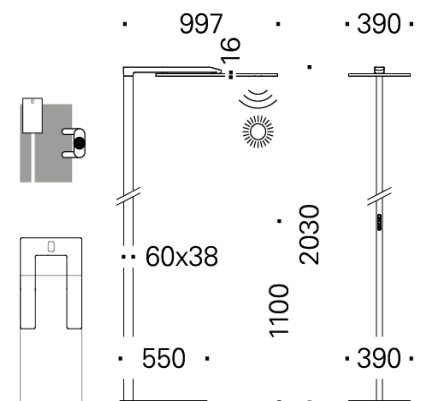

Plato

Stehleuchte mit direktem/indirektem Lichtaustritt. Schutzart IP20. Schutzklasse I. 2-er Arbeitsplatz. Flacher Leuchtenkopf (nur 16 Millimeter) mit abgerundeten Ecken. Verbindung zwischen Leuchtenkopf und Standrohr über Träger mit integrierter Neigungsneivellierung über ein Kugelgelenk. Standrohr aus Aluminium (60 x 38 Millimeter). Formschönes Bedienpanel mit LED-Tasten mit optischem Feedback. Standfuss aus Stahl mit 4 Bumpons. Oberfläche Weiss (RAL 9016) pulverbeschichtet feinstrukturiert. Sehr homogene Ausleuchtung des Lichtfeldes durch seitliche LED-Lichteinkoppelung in Light Guide Panel LGP mit gleichzeitig hoher Entblendung durch formschlüssig eingelegte ?CDP-Inlays. Schutz der LED-Platinen im Indirekteil durch transparente und UV-stabile PMMA Abdeckung. Halogenfreie interne Verdrahtung. Zuleitung in Schwarz, Länge 3000 Millimeter. Kabelaustritt seitlich oberhalb Fussplatte. Dimmbereich von 100 bis ca. 0,5 Prozent. Flickerfreie Analogdimmung im Bereich zwischen 100 und 7,5 Prozent. Ab 7,5 Prozent vom Auge nicht wahrnehmbare PWM-Dimmung bei 1500 Herz. Präsenzbabhängige Tageslichtsteuerung Sensonic EDR mit verbrauchsoptimierter asynchroner Regulierung des Direkt-/Indirekteils. LED 4000 Kelvin, CRI > 90. Garantie 5 Jahre. Auch mit als BLE-Version und mit TWC (Tunable White Circadian) erhältlich. Dieses Zertifikat ist gültig für alle Leuchten der Familie PLATO.