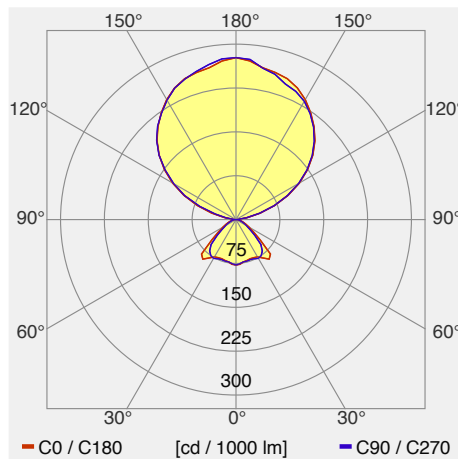

Plato

Stehleuchte mit direktem/indirektem Lichtaustritt. Schutzart IP20. Schutzklasse I. 2-er Arbeitsplatz. Flacher Leuchtenkopf (nur 16 Millimeter) mit abgerundeten Ecken. Verbindung zwischen Leuchtenkopf und Standrohr über Träger mit integrierter Neigungsneivellierung über ein Kugelgelenk. Standrohr aus Aluminium (60 x 38 Millimeter). Formschönes Bedienpanel mit LED-Tasten mit optischem Feedback. Standfuss aus Stahl mit 4 Bumpons. Oberfläche Weiss (RAL 9016) pulverbeschichtet feinstrukturiert. Sehr homogene Ausleuchtung des Lichtfeldes durch seitliche LED-Lichteinkoppelung in Light Guide Panel LGP mit gleichzeitig hoher Entblendung durch formschlüssig eingelegte ?CDP-Inlays. Schutz der LED-Platinen im Indirekteil durch transparente und UV-stabile PMMA Abdeckung. Halogenfreie interne Verdrahtung. Zuleitung in Schwarz, Länge 3000 Millimeter. Kabelaustritt seitlich oberhalb Fussplatte. Dimmbereich von 100 bis ca. 0,5 Prozent. Flickerfreie Analogdimmung im Bereich zwischen 100 und 7,5 Prozent. Ab 7,5 Prozent vom Auge nicht wahrnehmbare PWM-Dimmung bei 1500 Herz. Präsenzbabhängige Tageslichtsteuerung Sensonic EDR mit verbrauchsoptimierter asynchroner Regulierung des Direkt-/Indirekteils. LED 4000 Kelvin, CRI > 90. Garantie 5 Jahre. Auch mit als BLE-Version und mit TWC (Tunable White Circadian) erhältlich. Dieses Zertifikat ist gültig für alle Leuchten der Familie PLATO.