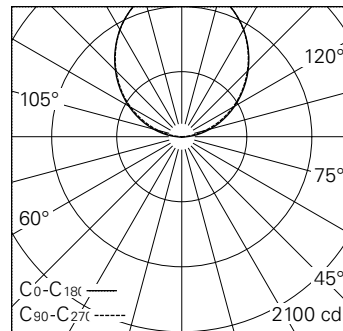

QR-Code scannen und auf www.neuco.ch mehr über diesen Artikel erfahren

X D2406 HQ12-R
verkehrsweiss RAL 9016
LED 48,4 W 4470 lm-h 3000 K

Schutzart IP20.
Schutzklasse III.
Stranggepresstes Aluprofil, weiss matt geprägt.
Direkt: Niedervoltschiene mit berührungssicheren Leitern.
4 Kupferleiter: 2x 48V +/- und 2 Steuerleiter.
Indirekt: MID Power LED warmweiss.
Ausstrahlwinkel 105°. SDCM <3.
Abdeckung Opaldiffusor.
Ohne LED-Konverter DALI/Pendelzubehör.
5 Jahre Garantie.

LED 3000 K 48,4 W 4470 lm-h / CIE Flux 0 0 12 1 100 / E03 nach DIN 5040

Technische Daten

Leuchtenlichtstrom	4470 lm-h
Anschlussleistung	48,4 W
Lichtausbeute	92,4 lm-h/W
Modullichtstrom	6100 lm-c
Modulleistung	38,4 W
Farbortstabilität	SDCM < 3
Farbwiedergabe	CRI > 90
Lichtstromerhalt	L90/B10 bei 50'000 h
Farbtemperatur	3000 K
Energieeffizienzklasse	A++ bis A

Weitere Angaben

Ausstrahlwinkel	105 ° Very Wide Flood
Betriebsspannung	48 V DC 0 Hz
Zubehör	Für diese Leuchte sind separate Zubehörteile erhältlich. Kontaktieren Sie uns für eine Beratung.