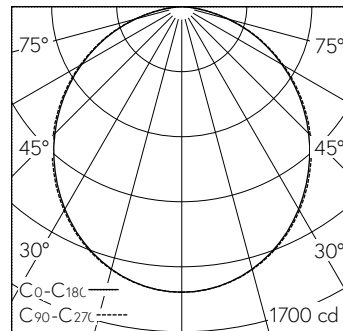

Gehäuse Stahlblech, verkehrsweiss (-RAL 9016).
 Geeignet für geschnittene Decken, Decken mit verdeckt symmetrischer Schienenkonstruktion bzw. sichtbaren T-Schienen.
 LED neutralweiss. CRI>80.
 Konverter DALI.
 Aluminiumrahmen natur eloxiert mit integriertem, opalem Acrylglas Diffusor.
 5-polige Steckklemme.
 Ohne Befestigungsbügel, separat zu bestellen.
 5 Jahre Garantie.
 PUSH, switchDIM und Touch-DIM® werden nicht unterstützt.

h [m]	C0-C180 D [m] 108°	C90-C270 D [m] 108°	E (0°)
1	2.75	2.75	1493
2	5.51	5.51	373
3	8.26	8.26	166
4	11.01	11.01	93
5	13.76	13.76	60

LED 4000 K 36 W 4021 lm-h 108°/108° / CIE Flux 49 80 96 100 100 / A40 nach DIN ...

Technische Daten

Leuchtenlichtstrom	4021 lm-h
Anschlussleistung	36 W
Lichtausbeute	112 lm-h/W
Modullichtstrom	-
Modulleistung	-
Farbortstabilität	-
Farbwiedergabe	CRI > 80
Lichtstromerhalt	L80/B10 bei 50'000 h (25 °C)
Farbtemperatur	4000 K
Energieeffizienzklasse	-