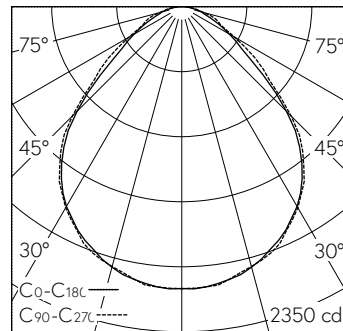

QR-Code scannen und auf www.neuco.ch mehr über diesen Artikel erfahren

X 72560016650
farblos
LED 36 W 4333 lm-h 4000 K
DALI-Konverter steuerbar

IP54 IK02

Rasterleuchte mit direktem Lichtaustritt.
Schutzart IP54, staub- und spritzwassergeschützt
Schutzklasse I.

Gehäuse Stahlblech, verkehrsweiss (~RAL 9016).
Geeignet für geschnittene Decken, Decken mit verdeckt symmetrischer Schienenkonstruktion bzw. sichtbaren T-Schienen.
LED neutralweiss. CRI>80.
Konverter DALI.
Aluminiumrahmen natur eloxiert mit integriertem Acrylglas Diffusor, prismiert.
5-polige Steckklemme.
Ohne Befestigungsbügel, separat zu bestellen.

5 Jahre Garantie.

PUSH, switchDIM und Touch-DIM® werden nicht unterstützt.