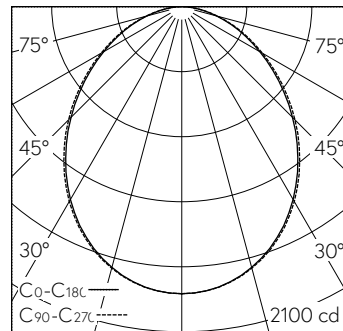

Geprüft für Reinraumanlagen gemäss ISO-Klasse 1 sowie chemischer und biologischer Beständigkeit auf Einzelkomponentenebene.
 Gehäuse Stahlblech, verkehrsweiss (-RAL 9016).
 Geeignet für geschnittene Decken, Decken mit verdeckt symmetrischer Schienenkonstruktion bzw. sichtbaren T-Schienen 600x600.
 LED neutralweiss. CRI>80.
 Konverter DALI.
 Aluminiumrahmen natur eloxiert mit integriertem satiniertem Acrylglas Difusor.
 3-polige Steckklemme.
 Ohne Befestigungsbügel, separat zu bestellen.
 5 Jahre Garantie.
 PUSH, switchDIM und Touch-DIM® werden nicht unterstützt.

h [m]	C0-C180		C90-C270	
	D [m] 96°	D [m] 98°	E (0°)	
1	2.22	2.30	1854	
2	4.44	4.60	463	
3	6.66	6.90	206	
4	8.88	9.20	116	
5	11.11	11.50	74	

LED 4000 K 36 W 4399 lm-h 96°/98° / CIE Flux 53 82 96 100 100 / A40 nach DIN 5...

Technische Daten

Leuchtenlichtstrom	4399 lm-h
Anschlussleistung	36 W
Lichtausbeute	122 lm-h/W
Modullichtstrom	-
Modulleistung	-
Farbortstabilität	-
Farbwiedergabe	CRI > 80
Lichtstromerhalt	L80/B10 bei 50'000 h (25 °C)
Farbtemperatur	4000 K
Energieeffizienzklasse	-