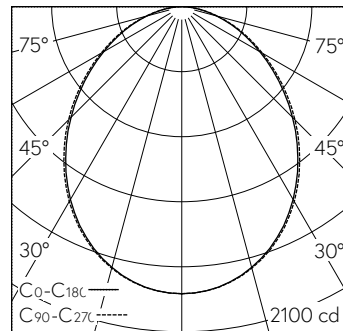

QR-Code scannen und auf www.neuco.ch mehr über diesen Artikel erfahren

X 72560016610
farblos
LED 36 W 4399 lm-h 4000 K
DALI-Konverter steuerbar

IP54 **IK02**

Rasterleuchte mit direktem Lichtaustritt.
Schutzart IP54, staub- und spritzwassergeschützt
Schutzklasse I.

Gehäuse Stahlblech, verkehrsweiss (-RAL 9016).
Geeignet für geschnittene Decken, Decken mit verdeckt symmetrischer Schienenkonstruktion bzw. sichtbaren T-Schienen.
LED neutralweiss. CRI>80.
Konverter DALI.
Aluminiumrahmen natur eloxiert mit integriertem satiniertem Acrylglas Difusor.
5-polige Steckklemme.
Ohne Befestigungsbügel, separat zu bestellen.

5 Jahre Garantie.

PUSH, switchDIM und Touch-DIM® werden nicht unterstützt.