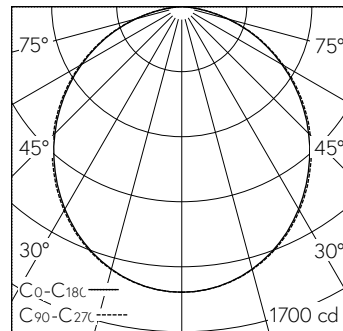

QR-Code scannen und auf www.neuco.ch mehr über diesen Artikel erfahren

X 72560014180
 farblos
 LED 36 W 4021 lm-h 4000 K
 Konverter schaltbar on/off

 **IP54** **IK02**

Rasterleuchte mit direktem Lichtaustritt.
 Schutzart IP54, staub- und spritzwassergeschützt
 Schutzklasse I.

Gehäuse Stahlblech, verkehrsweiss (~RAL 9016).
 Geeignet für geschnittene Decken, Decken mit verdeckt symmetrischer Schienenkonstruktion bzw. sichtbaren T-Schienen.
 LED neutralweiss. CRI>80.
 Konverter on/off.
 Aluminiumrahmen natur eloxiert mit integriertem, opalem Acrylglas Diffusor.
 3-polige Steckklemme.
 Ohne Befestigungsbügel, separat zu bestellen.
 5 Jahre Garantie.

h [m]	C0-C180 D [m] 108°	C90-C270 D [m] 108°	E (0°)
1	2.75	2.75	1493
2	5.51	5.51	373
3	8.26	8.26	166
4	11.01	11.01	93
5	13.76	13.76	60

LED 4000 K 36 W 4021 lm-h 108°/108° / CIE Flux 49 80 96 100 100 / A40 nach DIN ...

Technische Daten

Leuchtenlichtstrom	4021 lm-h
Anschlussleistung	36 W
Lichtausbeute	112 lm-h/W
Modullichtstrom	-
Modulleistung	-
Farbortstabilität	-
Farbwiedergabe	CRI > 80
Lichtstromerhalt	L80/B10 bei 50'000 h (25 °C)
Farbtemperatur	4000 K
Energieeffizienzklasse	-