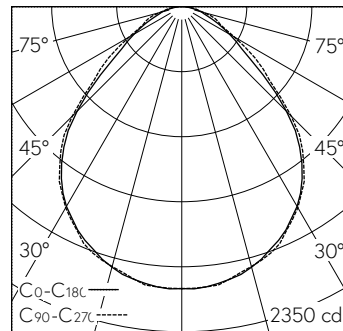

QR-Code scannen und auf [www.neuco.ch](http://www.neuco.ch) mehr über diesen Artikel erfahren

**X 72560014153**  
 farblos  
 LED 35 W 4567 lm-h 4000 K  
 Konverter schaltbar on/off

 **IP54** **IK02**

Rasterleuchte mit direktem Lichtaustritt.  
 Schutzart IP54, staub- und spritzwassergeschützt  
 Schutzklasse I.

Geprüft für Reinraumbereiche gemäss DIN 14644-1.  
 Gehäuse Stahlblech, verkehrsweiss (~RAL 9016).  
 Geeignet für geschnittene Decken, Decken mit verdeckt symmetrischer Schienenkonstruktion bzw. sichtbaren T-Schienen 600x600.  
 LED neutralweiss. CRI≥80.  
 Konverter on/off.  
 Aluminiumrahmen natur eloxiert mit integriertem satinierter Micro-Prismenscheibe aus Acrylglas.  
 3-polige Steckklemme.  
 Ohne Befestigungsbügel, separat zu bestellen.

h [m]	C0-C180 D [m] 92°	C90-C270 D [m] 94°	E (0°)
1	2.07	2.14	2038
2	4.14	4.29	509
3	6.21	6.43	226
4	8.28	8.58	127
5	10.36	10.72	82

LED 4000 K 35 W 4567 lm-h 92°/94° / CIE Flux 61 88 97 100 100 / A50 nach DIN 5...

**Technische Daten**

Leuchtenlichtstrom	4567 lm-h
Anschlussleistung	35 W
Lichtausbeute	130 lm-h/W
Modullichtstrom	-
Modulleistung	-
Farbortstabilität	-
Farbwiedergabe	CRI ≥ 80
Lichtstromerhalt	L80/B10 bei 50'000 h (25 °C)
Farbtemperatur	4000 K
Energieeffizienzklasse	-