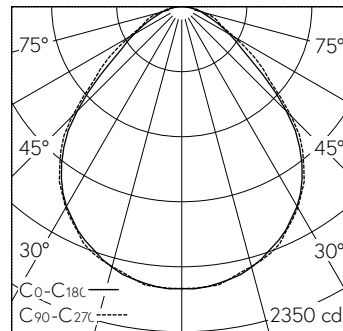

QR-Code scannen und auf www.neuco.ch mehr über diesen Artikel erfahren

X 72560014150
 farblos
 LED 36 W 4333 lm-h 4000 K
 Konverter schaltbar on/off

 **IP54**  **IK02**

Rasterleuchte mit direktem Lichtaustritt.
 Schutzart IP54, staub- und spritzwassergeschützt
 Schutzklasse I.

Gehäuse Stahlblech, verkehrsweiss (~RAL 9016).
 Geeignet für geschnittene Decken, Decken mit verdeckt symmetrischer Schienenkonstruktion bzw. sichtbaren T-Schienen.
 LED neutralweiss. CRI>80. Konverter on/off.
 Aluminiumrahmen natur eloxiert mit integriertem Acrylglas Diffusor, prismiert.
 3-polige Steckklemme.
 Ohne Befestigungsbügel, separat zu bestellen.
 5 Jahre Garantie.

h [m]	C0-C180 D [m] 92°	C90-C270 D [m] 94°	E (0°)
1	2.07	2.14	2038
2	4.14	4.29	509
3	6.21	6.43	226
4	8.28	8.58	127
5	10.36	10.72	82

LED 4000 K 36 W 4333 lm-h 92°/94° / CIE Flux 61 88 97 100 100 / A50 nach DIN 5...

Technische Daten

Leuchtenlichtstrom	4333 lm-h
Anschlussleistung	36 W
Lichtausbeute	120 lm-h/W
Modullichtstrom	-
Modulleistung	-
Farbortstabilität	-
Farbwiedergabe	CRI > 80
Lichtstromerhalt	L80/B10 bei 50'000 h (25 °C)
Farbtemperatur	4000 K
Energieeffizienzklasse	-