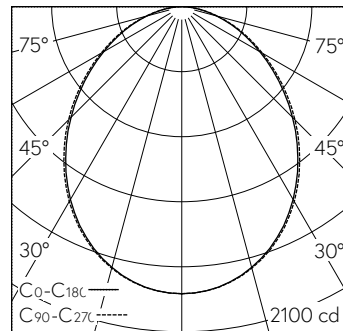

QR-Code scannen und auf www.neuco.ch mehr über diesen Artikel erfahren

X 72560014113

farblos
LED 36 W 4399 lm-h 4000 K
Konverter schaltbar on/off

IP54 IK02

Rasterleuchte mit direktem Lichtaustritt.
Schutzart IP54, staub- und spritzwassergeschützt
Schutzklasse I.

Geprüft für Reinraumanlagen gemäss ISO-Klasse 1 sowie chemischer und biologischer Beständigkeit auf Einzelkomponentenebene.
Gehäuse Stahlblech, verkehrsweiss (-RAL 9016).
Geeignet für geschnittene Decken, Decken mit verdeckt symmetrischer Schienenkonstruktion bzw. sichtbaren T-Schienen 600x600.
LED neutralweiss. CRI > 80.
Konverter on/off.
Aluminiumrahmen natur eloxiert mit integriertem satiniertem Acrylglas Difusor.
3-polige Steckklemme.
Ohne Befestigungsbügel, separat zu bestellen.
5 Jahre Garantie.

h [m]	C0-C180 D [m] 96°	C90-C270 D [m] 98°	E (0°)
1	2.22	2.30	1854
2	4.44	4.60	463
3	6.66	6.90	206
4	8.88	9.20	116
5	11.11	11.50	74

LED 4000 K 36 W 4399 lm-h 96°/98° / CIE Flux 53 82 96 100 100 / A40 nach DIN 5...

Technische Daten

Leuchtenlichtstrom	4399 lm-h
Anschlussleistung	36 W
Lichtausbeute	122 lm-h/W
Modullichtstrom	-
Modulleistung	-
Farbortstabilität	-
Farbwiedergabe	CRI > 80
Lichtstromerhalt	L80/B10 bei 50'000 h (25 °C)
Farbtemperatur	4000 K
Energieeffizienzklasse	-