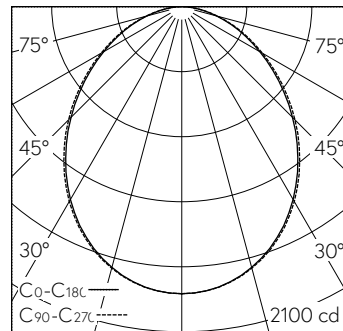

QR-Code scannen und auf www.neuco.ch mehr über diesen Artikel erfahren

X 72560014110
 farblos
 LED 36 W 4399 lm-h 4000 K
 Konverter schaltbar on/off

IP54 IK02

Rasterleuchte mit direktem Lichtaustritt.
 Schutzart IP54, staub- und spritzwassergeschützt
 Schutzklasse I.

Gehäuse Stahlblech, verkehrsweiss (~RAL 9016).
 Geeignet für geschnittene Decken, Decken mit verdeckt symmetrischer Schienenkonstruktion bzw. sichtbaren T-Schienen.
 LED neutralweiss. CRI>80.
 Konverter on/off.
 Aluminiumrahmen natur eloxiert mit integriertem satiniertem Acrylglas Difusor.
 3-polige Steckklemme.
 Ohne Befestigungsbügel, separat zu bestellen.
 5 Jahre Garantie.

h [m]	C0-C180 D [m] 96°	C90-C270 D [m] 98°	E (0°)
1	2.22	2.30	1854
2	4.44	4.60	463
3	6.66	6.90	206
4	8.88	9.20	116
5	11.11	11.50	74

LED 4000 K 36 W 4399 lm-h 96°/98° / CIE Flux 53 82 96 100 100 / A40 nach DIN 5...

Technische Daten

Leuchtenlichtstrom	4399 lm-h
Anschlussleistung	36 W
Lichtausbeute	122 lm-h/W
Modullichtstrom	-
Modulleistung	-
Farbortstabilität	-
Farbwiedergabe	CRI > 80
Lichtstromerhalt	L80/B10 bei 50'000 h (25 °C)
Farbtemperatur	4000 K
Energieeffizienzklasse	-