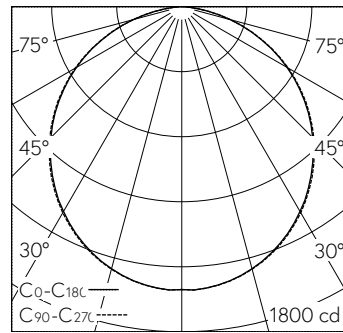

QR-Code scannen und auf www.neuco.ch mehr über diesen Artikel erfahren

X 72532036680
 farblos
 LED 33 W 4280 lm-h 4000 K
 DALI-Konverter steuerbar

IP54 IK00

Rasterleuchte mit direktem Lichtaustritt.
 Schutzart IP54, staub- und spritzwassergeschützt
 Schutzklasse I.

Gehäuse Stahlblech, verkehrsweiss (~RAL 9016).
 Geeignet für geschnittene Decken, Decken mit verdeckt symmetrischer Schienenkonstruktion bzw. sichtbaren T-Schienen.
 LED neutralweiss. CRI>80.
 Konverter DALI.
 Aluminiumrahmen natur eloxiert mit integriertem, opalem Acrylglas Diffusor.
 5-polige Steckklemme.
 Ohne Befestigungsbügel, separat zu bestellen.
 5 Jahre Garantie.
 PUSH, switchDIM und Touch-DIM® werden nicht unterstützt.

h [m]	C0-C180 D [m] 110°	C90-C270 D [m] 112°	E (0°)
1	2.86	2.97	1566
2	5.71	5.93	392
3	8.57	8.90	174
4	11.43	11.86	98
5	14.28	14.83	63

LED 4000 K 33 W 4280 lm-h 110°/110° / CIE Flux 48 80 96 100 100 / A40 nach DIN ...

Technische Daten

Leuchtenlichtstrom	4280 lm-h
Anschlussleistung	33 W
Lichtausbeute	130 lm-h/W
Modullichtstrom	-
Modulleistung	-
Farbortstabilität	-
Farbwiedergabe	CRI > 80
Lichtstromerhalt	L80/B10 bei 50'000 h (25 °C)
Farbtemperatur	4000 K
Energieeffizienzklasse	-