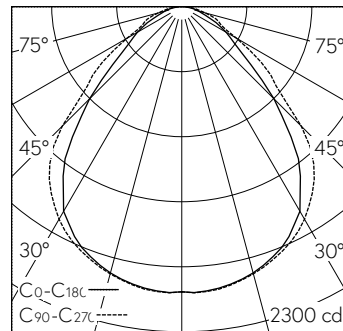

QR-Code scannen und auf www.neuco.ch mehr über diesen Artikel erfahren

X 72532036653

farblos
LED 33 W 4675 lm-h 4000 K
DALI-Konverter steuerbar

IP54 IK00

Rasterleuchte mit direktem Lichtaustritt.
Schutzart IP54, staub- und spritzwassergeschützt
Schutzklasse I.

Geprüft für Reinraumbereiche gemäss DIN 14644-1.
Gehäuse Stahlblech, verkehrsseits (~RAL 9016).
Geeignet für geschnittene Decken, Decken mit verdeckt symmetrischer Schienenkonstruktion bzw. sichtbaren T-Schienen 300x1200.
LED neutralweiss. CRI≥80.
Konverter DALI.
Aluminiumrahmen natur eloxiert mit integriertem satinierter Micro-Prismenscheibe aus Acrylglas.
3-polige Steckklemme.
Ohne Befestigungsbügel, separat zu bestellen.

5 Jahre Garantie.

PUSH, switchDIM und Touch-DIM® werden nicht unterstützt.