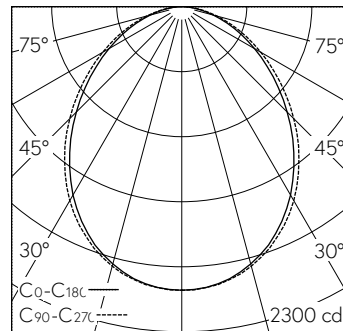

QR-Code scannen und auf www.neuco.ch mehr über diesen Artikel erfahren

X 72532036613

farblos
LED 33 W 4716 lm-h 4000 K
DALI-Konverter steuerbar

IP54 IK00

Rasterleuchte mit direktem Lichtaustritt.
Schutzart IP54, staub- und spritzwassergeschützt
Schutzklasse I.

Geprüft für Reinraumanlagen gemäss ISO-Klasse 1 sowie chemischer und biologischer Beständigkeit auf Einzelkomponentenebene.
Gehäuse Stahlblech, verkehrsweiss (-RAL 9016).
Geeignet für geschnittene Decken, Decken mit verdeckt symmetrischer Schienenkonstruktion bzw. sichtbaren T-Schienen 300x1200.

LED neutralweiss. CRI>80.
Konverter DALI.
Aluminiumrahmen natur eloxiert mit integriertem satiniertem Acrylglas Difusor.

3-polige Steckklemme.
Ohne Befestigungsbügel, separat zu bestellen.

5 Jahre Garantie.

PUSH, switchDIM und Touch-DIM® werden nicht unterstützt.