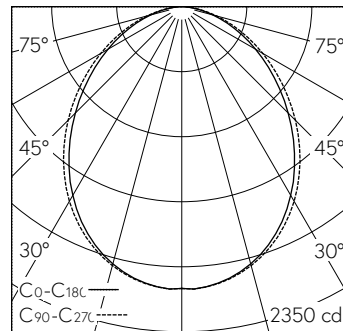

QR-Code scannen und auf www.neuco.ch mehr über diesen Artikel erfahren

X 72532036610

farblos
LED 33 W 4716 lm-h 4000 K
DALI-Konverter steuerbar

IP54 IK00

Rasterleuchte mit direktem Lichtaustritt.
Schutzart IP54, staub- und spritzwassergeschützt
Schutzklasse I.

Gehäuse Stahlblech, verkehrsweiss (~RAL 9016).
Geeignet für geschnittene Decken, Decken mit verdeckt symmetrischer Schienenkonstruktion bzw. sichtbaren T-Schienen.
LED neutralweiss. CRI>80.
Konverter DALI.
Aluminiumrahmen natur eloxiert mit integriertem satiniertem Acrylglas Difusor.

5-polige Steckklemme.
Ohne Befestigungsbügel, separat zu bestellen.

5 Jahre Garantie.

PUSH, switchDIM und Touch-DIM® werden nicht unterstützt.