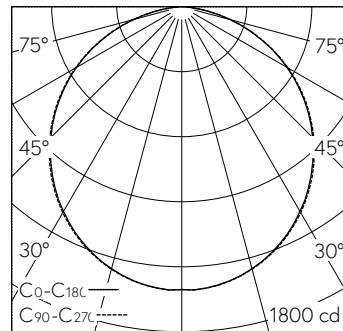

QR-Code scannen und auf www.neuco.ch mehr über diesen Artikel erfahren

X 72532034180
 farblos
 LED 33 W 4280 lm-h 4000 K
 Konverter schaltbar on/off

IP54 IK00

Rasterleuchte mit direktem Lichtaustritt.
 Schutzart IP54, staub- und spritzwassergeschützt
 Schutzklasse I.

Gehäuse Stahlblech, verkehrsweiss (~RAL 9016).
 Geeignet für geschnittene Decken, Decken mit verdeckt symmetrischer Schienenkonstruktion bzw. sichtbaren T-Schienen.
 LED neutralweiss. CRI>80.
 Konverter on/off.
 Aluminiumrahmen natur eloxiert mit integriertem, opalem Acrylglas Diffusor.
 3-polige Steckklemme.
 Ohne Befestigungsbügel, separat zu bestellen.
 5 Jahre Garantie.

h [m]	C0-C180 D [m] 110°	C90-C270 D [m] 112°	E (0°)
1	2.86	2.97	1566
2	5.71	5.93	392
3	8.57	8.90	174
4	11.43	11.86	98
5	14.28	14.83	63

LED 4000 K 33 W 4280 lm-h 110°/110° / CIE Flux 48 80 96 100 100 / A40 nach DIN ...

Technische Daten

Leuchtenlichtstrom	4280 lm-h
Anschlussleistung	33 W
Lichtausbeute	130 lm-h/W
Modullichtstrom	-
Modulleistung	-
Farbortstabilität	-
Farbwiedergabe	CRI > 80
Lichtstromerhalt	L80/B10 bei 50'000 h (25 °C)
Farbtemperatur	4000 K
Energieeffizienzklasse	-