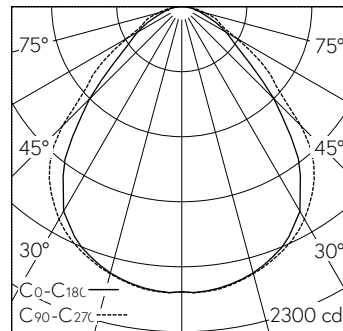

QR-Code scannen und auf www.neuco.ch mehr über diesen Artikel erfahren

X 72532034153

farblos
LED 33 W 4675 lm-h 4000 K
Konverter schaltbar on/off

IP54 IK00

Rasterleuchte mit direktem Lichtaustritt.
Schutzart IP54, staub- und spritzwassergeschützt
Schutzklasse I.

Geprüft für Reinraumbereiche gemäss DIN 14644-1.
Gehäuse Stahlblech, verkehrsweiss (~RAL 9016).
Geeignet für geschnittene Decken, Decken mit verdeckt symmetrischer Schienenkonstruktion bzw. sichtbaren T-Schienen 300x1200.
LED neutralweiss. CRI≥80.
Konverter on/off.
Aluminiumrahmen natur eloxiert mit integriertem satiniertes Micro-Prismenscheibe aus Acrylglas.
3-polige Steckklemme.
Ohne Befestigungsbügel, separat zu bestellen.

5 Jahre Garantie.

h [m]	Co-C180 D [m] 86°	C90-C270 D [m] 94°	E (0°)
1	1.87	2.14	2017
2	3.73	4.29	504
3	5.60	6.43	224
4	7.46	8.58	126
5	9.33	10.72	81

LED 4000 K 33 W 4675 lm-h 86°/96° / CIE Flux 62 89 97 100 100 / A50 nach DIN 5...

Technische Daten

Leuchtenlichtstrom	4675 lm-h
Anschlussleistung	33 W
Lichtausbeute	142 lm-h/W
Modullichtstrom	-
Modulleistung	-
Farbortstabilität	-
Farbwiedergabe	CRI ≥ 80
Lichtstromerhalt	L80/B10 bei 50'000 h (25 °C)
Farbtemperatur	4000 K
Energieeffizienzklasse	-