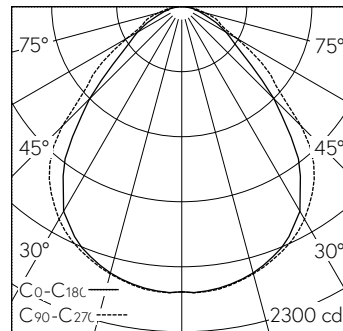

QR-Code scannen und auf www.neuco.ch mehr über diesen Artikel erfahren

X 72532034150
 farblos
 LED 33 W 4675 lm-h 4000 K
 Konverter schaltbar on/off

 **IP54 IK00**

Rasterleuchte mit direktem Lichtaustritt.
 Schutzart IP54, staub- und spritzwassergeschützt
 Schutzklasse I.

Gehäuse Stahlblech, verkehrsweiss (~RAL 9016).
 Geeignet für geschnittene Decken, Decken mit verdeckt symmetrischer Schienenkonstruktion bzw. sichtbaren T-Schienen.
 LED neutralweiss. CRI>80. Konverter on/off.
 Aluminiumrahmen natur eloxiert mit integriertem Acrylglas Diffusor, prismatic.
 3-polige Steckklemme.
 Ohne Befestigungsbügel, separat zu bestellen.
 5 Jahre Garantie.

h [m]	C0-C180 D [m] 86°	C90-C270 D [m] 94°	E (0°)
1	1.87	2.14	2017
2	3.73	4.29	504
3	5.60	6.43	224
4	7.46	8.58	126
5	9.33	10.72	81

LED 4000 K 33 W 4675 lm-h 86°/96° / CIE Flux 62 89 97 100 100 / A50 nach DIN 5...

Technische Daten

Leuchtenlichtstrom	4675 lm-h
Anschlussleistung	33 W
Lichtausbeute	142 lm-h/W
Modullichtstrom	-
Modulleistung	-
Farbortstabilität	-
Farbwiedergabe	CRI > 80
Lichtstromerhalt	L80/B10 bei 50'000 h (25 °C)
Farbtemperatur	4000 K
Energieeffizienzklasse	-