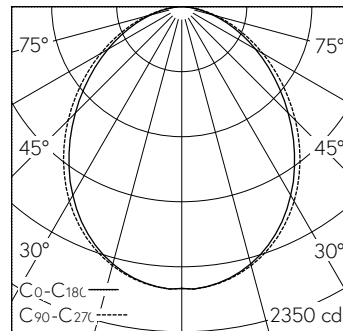

QR-Code scannen und auf www.neuco.ch mehr über diesen Artikel erfahren

X 72532034113

farblos
LED 33 W 4716 lm-h 4000 K
Konverter schaltbar on/off

IP54 IK00

Rasterleuchte mit direktem Lichtaustritt.
Schutzart IP54, staub- und spritzwassergeschützt
Schutzklasse I.

Geprüft für Reinraumanlagen gemäss ISO-Klasse 1 sowie chemischer und biologischer Beständigkeit auf Einzelkomponentenebene.
Gehäuse Stahlblech, verkehrsweiss (-RAL 9016).
Geeignet für geschnittene Decken, Decken mit verdeckt symmetrischer Schienenkonstruktion bzw. sichtbaren T-Schienen 300x1200.
LED neutralweiss. CRI>80.
Konverter on/off.
Aluminiumrahmen natur eloxiert mit integriertem satiniertem Acrylglas Difusor.
3-polige Steckklemme.
Ohne Befestigungsbügel, separat zu bestellen.
5 Jahre Garantie.

h [m]	C0-C180 D [m] 94°	C90-C270 D [m] 98°	E (0°)
1	2.14	2.30	2037
2	4.29	4.60	509
3	6.43	6.90	226
4	8.58	9.20	127
5	10.72	11.50	81

LED 4000 K 33 W 4716 lm-h 94°/98° / CIE Flux 53 83 96 100 100 / A40 nach DIN 5...

Technische Daten

Leuchtenlichtstrom	4716 lm-h
Anschlussleistung	33 W
Lichtausbeute	143 lm-h/W
Modullichtstrom	-
Modulleistung	-
Farbstabilität	-
Farbwiedergabe	CRI > 80
Lichtstromerhalt	L80/B10 bei 50'000 h (25 °C)
Farbtemperatur	4000 K
Energieeffizienzklasse	-