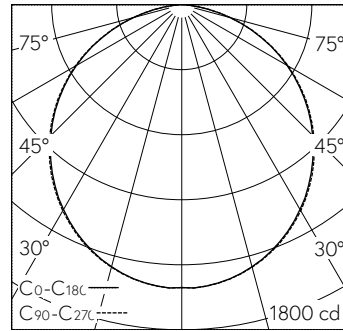

Gehäuse Stahlblech, verkehrsweiss (~RAL 9016).
 Geeignet für geschnittene Decken, Decken mit verdeckt symmetrischer Schienenkonstruktion bzw. sichtbaren T-Schienen.
 LED neutralweiss. CRI>80.
 Konverter DALI.
 Aluminiumrahmen natur eloxiert mit integriertem, opalem Acrylglas Diffusor.
 5-polige Steckklemme.
 Ohne Befestigungsbügel, separat zu bestellen.
 5 Jahre Garantie.
 PUSH, switchDIM und Touch-DIM® werden nicht unterstützt.

h [m]	D [m] 110°	D [m] 112°	E (0°)
1	2.86	2.97	1566
2	5.71	5.93	392
3	8.57	8.90	174
4	11.43	11.86	98
5	14.28	14.83	63

LED 4000 K 33 W 4280 lm-h 110°/110° / CIE Flux 48 80 96 100 100 / A40 nach DIN ...

Technische Daten

Leuchtenlichtstrom	4280 lm-h
Anschlussleistung	33 W
Lichtausbeute	130 lm-h/W
Modullichtstrom	-
Modulleistung	-
Farbortstabilität	-
Farbwiedergabe	CRI > 80
Lichtstromerhalt	L80/B10 bei 50'000 h (25 °C)
Farbtemperatur	4000 K
Energieeffizienzklasse	-