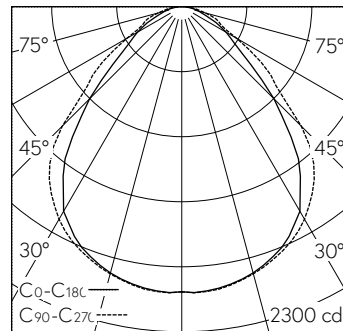

QR-Code scannen und auf www.neuco.ch mehr über diesen Artikel erfahren

X 72512036653

farblos
LED 33 W 4675 lm-h 4000 K
DALI-Konverter steuerbar

IP54 IK00

Rasterleuchte mit direktem Lichtaustritt.
Schutzart IP54, staub- und spritzwassergeschützt
Schutzklasse I.

Geprüft für Reinraumbereiche gemäss DIN 14644-1.
Gehäuse Stahlblech, verkehrsseits (~RAL 9016).
Geeignet für geschnittene Decken, Decken mit verdeckt symmetrischer Schienenkonstruktion bzw. sichtbaren T-Schienen 312x1250.
LED neutralweiss. CRI≥80.
Konverter DALI.
Aluminiumrahmen natur eloxiert mit integriertem satinierter Micro-Prismenscheibe aus Acrylglas.
3-polige Steckklemme.
Ohne Befestigungsbügel, separat zu bestellen.

5 Jahre Garantie.

PUSH, switchDIM und Touch-DIM® werden nicht unterstützt.