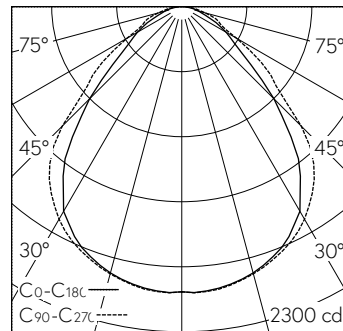

QR-Code scannen und auf www.neuco.ch mehr über diesen Artikel erfahren

X 72512036650
farblos
LED 33 W 4675 lm-h 4000 K
DALI-Konverter steuerbar

IP54 IK00

Rasterleuchte mit direktem Lichtaustritt.
Schutzart IP54, staub- und spritzwassergeschützt
Schutzklasse I.

Gehäuse Stahlblech, verkehrsweiss (~RAL 9016).
Geeignet für geschnittene Decken, Decken mit verdeckt symmetrischer Schienenkonstruktion bzw. sichtbaren T-Schienen.
LED neutralweiss. CRI>80.
Konverter DALI.
Aluminiumrahmen natur eloxiert mit integriertem Acrylglas Diffusor, prismiert.
5-polige Steckklemme.
Ohne Befestigungsbügel, separat zu bestellen.

5 Jahre Garantie.

PUSH, switchDIM und Touch-DIM® werden nicht unterstützt.