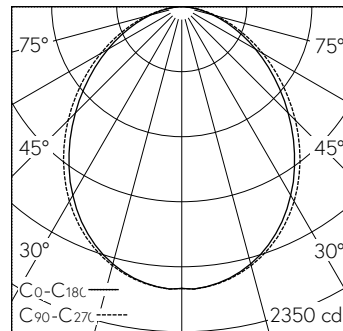

Geprüft für Reinraumanlagen gemäss ISO-Klasse 1 sowie chemischer und biologischer Beständigkeit auf Einzelkomponentenebene.
 Gehäuse Stahlblech, verkehrsweiss (-RAL 9016).
 Geeignet für geschnittene Decken, Decken mit verdeckt symmetrischer Schienenkonstruktion bzw. sichtbaren T-Schienen 312x1250.
 LED neutralweiss. CRI>80.
 Konverter DALI.
 Aluminiumrahmen natur eloxiert mit integriertem satiniertem Acrylglas Difusor.
 3-polige Steckklemme.
 Ohne Befestigungsbügel, separat zu bestellen.
 5 Jahre Garantie.
 PUSH, switchDIM und Touch-DIM® werden nicht unterstützt.

h [m]	C0-C180 D [m] 94°	C90-C270 D [m] 98°	E (0°)
1	2.14	2.30	2037
2	4.29	4.60	509
3	6.43	6.90	226
4	8.58	9.20	127
5	10.72	11.50	81

LED 4000 K 33 W 4716 lm-h 94°/98° / CIE Flux 53 83 96 100 100 / A40 nach DIN 5...

Technische Daten

Leuchtenlichtstrom	4716 lm-h
Anschlussleistung	33 W
Lichtausbeute	143 lm-h/W
Modullichtstrom	-
Modulleistung	-
Farbstabilität	-
Farbwiedergabe	CRI > 80
Lichtstromerhalt	L80/B10 bei 50'000 h (25 °C)
Farbtemperatur	4000 K
Energieeffizienzklasse	-