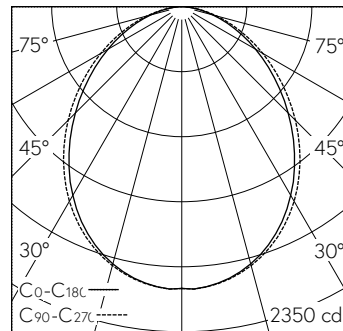

QR-Code scannen und auf www.neuco.ch mehr über diesen Artikel erfahren

X 72512036610
farblos
LED 33 W 4716 lm-h 4000 K
DALI-Konverter steuerbar

IP54 IK00

Rasterleuchte mit direktem Lichtaustritt.
Schutzart IP54, staub- und spritzwassergeschützt
Schutzklasse I.

Gehäuse Stahlblech, verkehrsweiss (~RAL 9016).
Geeignet für geschnittene Decken, Decken mit verdeckt symmetrischer Schienenkonstruktion bzw. sichtbaren T-Schienen.
LED neutralweiss. CRI>80.
Konverter DALI.
Aluminiumrahmen natur eloxiert mit integriertem satiniertem Acrylglas Difusor.

5-polige Steckklemme.
Ohne Befestigungsbügel, separat zu bestellen.

5 Jahre Garantie.

PUSH, switchDIM und Touch-DIM® werden nicht unterstützt.