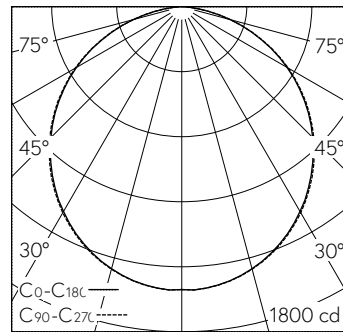

QR-Code scannen und auf www.neuco.ch mehr über diesen Artikel erfahren

X 72512034180
 farblos
 LED 33 W 4280 lm-h 4000 K
 Konverter schaltbar on/off

 **IP54**  **IK00**

Rasterleuchte mit direktem Lichtaustritt.
 Schutzart IP54, staub- und spritzwassergeschützt
 Schutzklasse I.

Gehäuse Stahlblech, verkehrsweiss (~RAL 9016).
 Geeignet für geschnittene Decken, Decken mit verdeckt symmetrischer Schienenkonstruktion bzw. sichtbaren T-Schienen.
 LED neutralweiss. CRI>80.
 Konverter on/off.
 Aluminiumrahmen natur eloxiert mit integriertem, opalem Acrylglas Diffusor.
 3-polige Steckklemme.
 Ohne Befestigungsbügel, separat zu bestellen.
 5 Jahre Garantie.

h [m]	C0-C180 D [m] 110°	C90-C270 D [m] 112°	E (0°)
1	2.86	2.97	1566
2	5.71	5.93	392
3	8.57	8.90	174
4	11.43	11.86	98
5	14.28	14.83	63

LED 4000 K 33 W 4280 lm-h 110°/110° / CIE Flux 48 80 96 100 100 / A40 nach DIN ...

Technische Daten

Leuchtenlichtstrom	4280 lm-h
Anschlussleistung	33 W
Lichtausbeute	130 lm-h/W
Modullichtstrom	-
Modulleistung	-
Farbortstabilität	-
Farbwiedergabe	CRI > 80
Lichtstromerhalt	L80/B10 bei 50'000 h (25 °C)
Farbtemperatur	4000 K
Energieeffizienzklasse	-