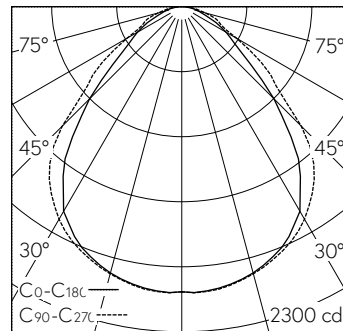

QR-Code scannen und auf [www.neuco.ch](http://www.neuco.ch) mehr über diesen Artikel erfahren

**X 72512034153**  
 farblos  
 LED 33 W 4675 lm-h 4000 K  
 Konverter schaltbar on/off

**IP54** **IK00**

Rasterleuchte mit direktem Lichtaustritt.  
 Schutzart IP54, staub- und spritzwassergeschützt  
 Schutzklasse I.

Geprüft für Reinraumbereiche gemäss DIN 14644-1.  
 Gehäuse Stahlblech, verkehrsweiss (~RAL 9016).  
 Geeignet für geschnittene Decken, Decken mit verdeckt symmetrischer Schienenkonstruktion bzw. sichtbaren T-Schienen 312x1250.  
 LED neutralweiss. CRI≥80.  
 Konverter on/off.  
 Aluminiumrahmen natur eloxiert mit integriertem satiniertes Micro-Prismenscheibe aus Acrylglas.  
 3-polige Steckklemme.  
 Ohne Befestigungsbügel, separat zu bestellen.

5 Jahre Garantie.

h [m]	C0-C180 D [m] 86°	C90-C270 D [m] 94°	E (0°)
1	1.87	2.14	2017
2	3.73	4.29	504
3	5.60	6.43	224
4	7.46	8.58	126
5	9.33	10.72	81

LED 4000 K 33 W 4675 lm-h 86°/96° / CIE Flux 62 89 97 100 100 / A50 nach DIN 5...

**Technische Daten**

Leuchtenlichtstrom	4675 lm-h
Anschlussleistung	33 W
Lichtausbeute	142 lm-h/W
Modullichtstrom	-
Modulleistung	-
Farbortstabilität	-
Farbwiedergabe	CRI ≥ 80
Lichtstromerhalt	L80/B10 bei 50'000 h (25 °C)
Farbtemperatur	4000 K
Energieeffizienzklasse	-