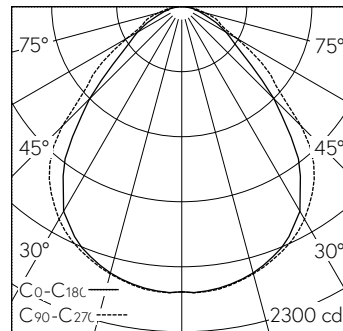

QR-Code scannen und auf [www.neuco.ch](http://www.neuco.ch) mehr über diesen Artikel erfahren

**X 72512034150**  
 farblos  
 LED 33 W 4675 lm-h 4000 K  
 Konverter schaltbar on/off

**IP54 IK00**

Rasterleuchte mit direktem Lichtaustritt.  
 Schutzart IP54, staub- und spritzwassergeschützt  
 Schutzklasse I.

Gehäuse Stahlblech, verkehrsweiss (~RAL 9016).  
 Geeignet für geschnittene Decken, Decken mit verdeckt symmetrischer Schienenkonstruktion bzw. sichtbaren T-Schienen.  
 LED neutralweiss. CRI>80. Konverter on/off.  
 Aluminiumrahmen natur eloxiert mit integriertem Acrylglas Diffusor, prismatic.  
 3-polige Steckklemme.  
 Ohne Befestigungsbügel, separat zu bestellen.  
 5 Jahre Garantie.

h [m]	C0-C180 D [m] 86°	C90-C270 D [m] 94°	E (0°)
1	1.87	2.14	2017
2	3.73	4.29	504
3	5.60	6.43	224
4	7.46	8.58	126
5	9.33	10.72	81

LED 4000 K 33 W 4675 lm-h 86°/96° / CIE Flux 62 89 97 100 100 / A50 nach DIN 5...

**Technische Daten**

Leuchtenlichtstrom	4675 lm-h
Anschlussleistung	33 W
Lichtausbeute	142 lm-h/W
Modullichtstrom	-
Modulleistung	-
Farbortstabilität	-
Farbwiedergabe	CRI > 80
Lichtstromerhalt	L80/B10 bei 50'000 h (25 °C)
Farbtemperatur	4000 K
Energieeffizienzklasse	-