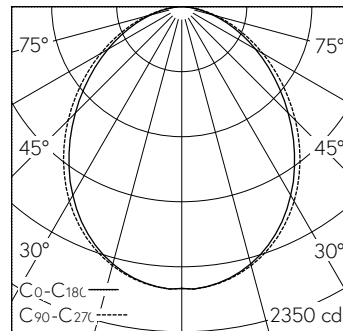

QR-Code scannen und auf [www.neuco.ch](http://www.neuco.ch) mehr über diesen Artikel erfahren

X 72512034113

farblos  
LED 33 W 4716 lm-h 4000 K  
Konverter schaltbar on/off

IP54 IK00

Rasterleuchte mit direktem Lichtaustritt.  
Schutzart IP54, staub- und spritzwassergeschützt  
Schutzklasse I.

Geprüft für Reinraumanlagen gemäss ISO-Klasse 1 sowie chemischer und biologischer Beständigkeit auf Einzelkomponentenebene.  
Gehäuse Stahlblech, verkehrsweiss (-RAL 9016).  
Geeignet für geschnittene Decken, Decken mit verdeckt symmetrischer Schienenkonstruktion bzw. sichtbaren T-Schienen 312x1250.  
LED neutralweiss. CRI>80.  
Konverter on/off.  
Aluminiumrahmen natur eloxiert mit integriertem satiniertem Acrylglas Difusor.  
3-polige Steckklemme.  
Ohne Befestigungsbügel, separat zu bestellen.  
5 Jahre Garantie.

h [m]	C0-C180 D [m] 94°	C90-C270 D [m] 98°	E (0°)
1	2.14	2.30	2037
2	4.29	4.60	509
3	6.43	6.90	226
4	8.58	9.20	127
5	10.72	11.50	81

LED 4000 K 33 W 4716 lm-h 94°/98° / CIE Flux 53 83 96 100 100 / A40 nach DIN 5...

**Technische Daten**

Leuchtenlichtstrom	4716 lm-h
Anschlussleistung	33 W
Lichtausbeute	143 lm-h/W
Modullichtstrom	-
Modulleistung	-
Farbortstabilität	-
Farbwiedergabe	CRI > 80
Lichtstromerhalt	L80/B10 bei 50'000 h (25 °C)
Farbtemperatur	4000 K
Energieeffizienzklasse	-