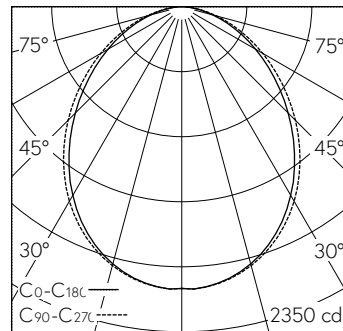

QR-Code scannen und auf www.neuco.ch mehr über diesen Artikel erfahren

X 72512034110
 farblos
 LED 33 W 4716 lm-h 4000 K
 Konverter schaltbar on/off

IP54 IK00

Rasterleuchte mit direktem Lichtaustritt.
 Schutzart IP54, staub- und spritzwassergeschützt
 Schutzklasse I.

Gehäuse Stahlblech, verkehrsweiss (~RAL 9016).
 Geeignet für geschnittene Decken, Decken mit verdeckt symmetrischer Schienenkonstruktion bzw. sichtbaren T-Schienen.
 LED neutralweiss. CRI>80.
 Konverter on/off.
 Aluminiumrahmen natur eloxiert mit integriertem satiniertem Acrylglas Difusor.
 3-polige Steckklemme.
 Ohne Befestigungsbügel, separat zu bestellen.
 5 Jahre Garantie.

h [m]	C0-C180 D [m] 94°	C90-C270 D [m] 98°	E (0°)
1	2.14	2.30	2037
2	4.29	4.60	509
3	6.43	6.90	226
4	8.58	9.20	127
5	10.72	11.50	81

LED 4000 K 33 W 4716 lm-h 94°/98° / CIE Flux 53 83 96 100 100 / A40 nach DIN 5...

Technische Daten

Leuchtenlichtstrom	4716 lm-h
Anschlussleistung	33 W
Lichtausbeute	143 lm-h/W
Modullichtstrom	-
Modulleistung	-
Farbortstabilität	-
Farbwiedergabe	CRI > 80
Lichtstromerhalt	L80/B10 bei 50'000 h (25 °C)
Farbtemperatur	4000 K
Energieeffizienzklasse	-