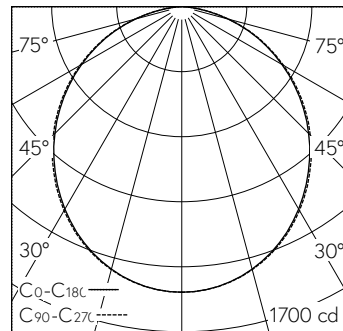

QR-Code scannen und auf www.neuco.ch mehr über diesen Artikel erfahren

X 72500016680

farblos
LED 36 W 4021 lm-h 4000 K
DALI-Konverter steuerbar

IP54 IK02

Rasterleuchte mit direktem Lichtaustritt.
Schutzart IP54, staub- und spritzwassergeschützt
Schutzklasse I.

Gehäuse Stahlblech, verkehrsweiss (-RAL 9016).
Geeignet für geschnittene Decken, Decken mit verdeckt symmetrischer Schienenkonstruktion bzw. sichtbaren T-Schienen.
LED neutralweiss. CRI>80.
Konverter DALI.
Aluminiumrahmen natur eloxiert mit integriertem, opalem Acrylglas Diffusor.
5-polige Steckklemme.
Ohne Befestigungsbügel, separat zu bestellen.

5 Jahre Garantie.

PUSH, switchDIM und Touch-DIM® werden nicht unterstützt.