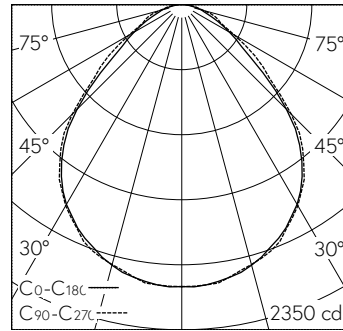

Gehäuse Stahlblech, verkehrsweiss (-RAL 9016).
 Geeignet für geschnittene Decken, Decken mit verdeckt symmetrischer Schienenkonstruktion bzw. sichtbaren T-Schienen.
 LED neutralweiss. CRI>80.
 Konverter DALI.
 Aluminiumrahmen natur eloxiert mit integriertem Acrylglas Diffusor, prismiert.
 5-polige Steckklemme.
 Ohne Befestigungsbügel, separat zu bestellen.
 5 Jahre Garantie.
 PUSH, switchDIM und Touch-DIM® werden nicht unterstützt.

h [m]	C0-C180 D [m] 92°	C90-C270 D [m] 94°	E (0°)
1	2.07	2.14	2038
2	4.14	4.29	509
3	6.21	6.43	226
4	8.28	8.58	127
5	10.36	10.72	82

LED 4000 K 36 W 4333 lm-h 92°/94° / CIE Flux 61 88 97 100 100 / A50 nach DIN 5...

Technische Daten

Leuchtenlichtstrom	4333 lm-h
Anschlussleistung	36 W
Lichtausbeute	120 lm-h/W
Modullichtstrom	-
Modulleistung	-
Farbortstabilität	-
Farbwiedergabe	CRI > 80
Lichtstromerhalt	L80/B10 bei 50'000 h (25 °C)
Farbtemperatur	4000 K
Energieeffizienzklasse	-