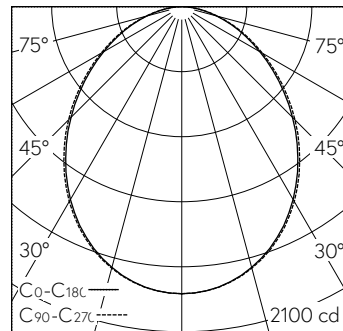

Geprüft für Reinraumanlagen gemäss ISO-Klasse 1 sowie chemischer und biologischer Beständigkeit auf Einzelkomponentenebene.  
 Gehäuse Stahlblech, verkehrsweiss (-RAL 9016).  
 Geeignet für geschnittene Decken, Decken mit verdeckt symmetrischer Schienenkonstruktion bzw. sichtbaren T-Schienen 625x625.  
 LED neutralweiss. CRI > 80.  
 Konverter DALI.  
 Aluminiumrahmen natur eloxiert mit integriertem satiniertem Acrylglas Difusor.  
 3-polige Steckklemme.  
 Ohne Befestigungsbügel, separat zu bestellen.  
 5 Jahre Garantie.  
 PUSH, switchDIM und Touch-DIM® werden nicht unterstützt.

h [m]	C0-C180 D [m] 96°	C90-C270 D [m] 98°	E (0°)
1	2.22	2.30	1854
2	4.44	4.60	463
3	6.66	6.90	206
4	8.88	9.20	116
5	11.11	11.50	74

LED 4000 K 36 W 4399 lm-h 96°/98° / CIE Flux 53 82 96 100 100 / A40 nach DIN 5...

**Technische Daten**

Leuchtenlichtstrom	4399 lm-h
Anschlussleistung	36 W
Lichtausbeute	122 lm-h/W
Modullichtstrom	-
Modulleistung	-
Farbortstabilität	-
Farbwiedergabe	CRI > 80
Lichtstromerhalt	L80/B10 bei 50'000 h (25 °C)
Farbtemperatur	4000 K
Energieeffizienzklasse	-