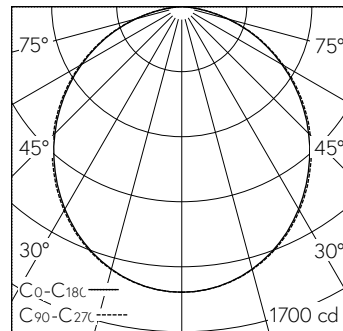

QR-Code scannen und auf www.neuco.ch mehr über diesen Artikel erfahren

X 72500014180
 farblos
 LED 36 W 4021 lm-h 4000 K
 Konverter schaltbar on/off

IP54 IK02

Rasterleuchte mit direktem Lichtaustritt.
 Schutzart IP54, staub- und spritzwassergeschützt
 Schutzklasse I.

Gehäuse Stahlblech, verkehrsweiss (~RAL 9016).
 Geeignet für geschnittene Decken, Decken mit verdeckt symmetrischer Schienenkonstruktion bzw. sichtbaren T-Schienen.
 LED neutralweiss. CRI>80.
 Konverter on/off.
 Aluminiumrahmen natur eloxiert mit integriertem, opalem Acrylglas Diffusor.
 3-polige Steckklemme.
 Ohne Befestigungsbügel, separat zu bestellen.
 5 Jahre Garantie.

h [m]	C0-C180 D [m] 108°	C90-C270 D [m] 108°	E (0°)
1	2.75	2.75	1493
2	5.51	5.51	373
3	8.26	8.26	166
4	11.01	11.01	93
5	13.76	13.76	60

LED 4000 K 36 W 4021 lm-h 108°/108° / CIE Flux 49 80 96 100 100 / A40 nach DIN ...

Technische Daten

Leuchtenlichtstrom	4021 lm-h
Anschlussleistung	36 W
Lichtausbeute	112 lm-h/W
Modullichtstrom	-
Modulleistung	-
Farbortstabilität	-
Farbwiedergabe	CRI > 80
Lichtstromerhalt	L80/B10 bei 50'000 h (25 °C)
Farbtemperatur	4000 K
Energieeffizienzklasse	-