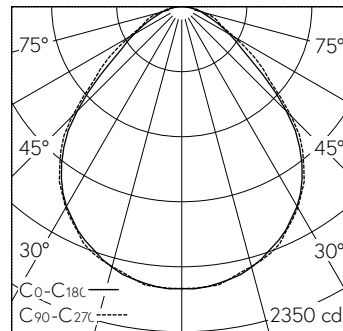

QR-Code scannen und auf www.neuco.ch mehr über diesen Artikel erfahren

X 72500014153
 farblos
 LED 36 W 4333 lm-h 4000 K
 Konverter schaltbar on/off

IP54 IK02

Rasterleuchte mit direktem Lichtaustritt.
 Schutzart IP54, staub- und spritzwassergeschützt
 Schutzklasse I.

Geprüft für Reinraumbereiche gemäss DIN 14644-1.
 Gehäuse Stahlblech, verkehrsweiss (~RAL 9016).
 Geeignet für geschnittene Decken, Decken mit verdeckt symmetrischer Schienenkonstruktion bzw. sichtbaren T-Schienen 625x625.
 LED neutralweiss. CRI≥80.
 Konverter on/off.
 Aluminiumrahmen natur eloxiert mit integriertem satinierter Micro-Prismenscheibe aus Acrylglas.
 3-polige Steckklemme.
 Ohne Befestigungsbügel, separat zu bestellen.

h [m]	C0-C180 D [m] 92°	C90-C270 D [m] 94°	E (0°)
1	2.07	2.14	2038
2	4.14	4.29	509
3	6.21	6.43	226
4	8.28	8.58	127
5	10.36	10.72	82

LED 4000 K 36 W 4333 lm-h 92°/94° / CIE Flux 61 88 97 100 100 / A50 nach DIN 5...

Technische Daten

Leuchtenlichtstrom	4333 lm-h
Anschlussleistung	36 W
Lichtausbeute	121 lm-h/W
Modullichtstrom	-
Modulleistung	-
Farbortstabilität	SDCM 3
Farbwiedergabe	CRI ≥ 80
Lichtstromerhalt	L80/B10 bei 50'000 h (25 °C)
Farbtemperatur	4000 K
Energieeffizienzklasse	-