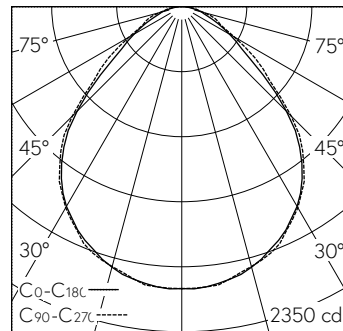

QR-Code scannen und auf www.neuco.ch mehr über diesen Artikel erfahren

X 72500014150
 farblos
 LED 36 W 4333 lm-h 4000 K
 Konverter schaltbar on/off

IP54 IK02

Rasterleuchte mit direktem Lichtaustritt.
 Schutzart IP54, staub- und spritzwassergeschützt
 Schutzklasse I.

Gehäuse Stahlblech, verkehrsweiss (~RAL 9016).
 Geeignet für geschnittene Decken, Decken mit verdeckt symmetrischer Schienenkonstruktion bzw. sichtbaren T-Schienen.
 LED neutralweiss. CRI>80. Konverter on/off.
 Aluminiumrahmen natur eloxiert mit integriertem Acrylglas Diffusor, prismaförmig.
 3-polige Steckklemme.
 Ohne Befestigungsbügel, separat zu bestellen.
 5 Jahre Garantie.

h [m]	C0-C180 D [m] 92°	C90-C270 D [m] 94°	E (0°)
1	2.07	2.14	2038
2	4.14	4.29	509
3	6.21	6.43	226
4	8.28	8.58	127
5	10.36	10.72	82

LED 4000 K 36 W 4333 lm-h 92°/94° / CIE Flux 61 88 97 100 100 / A50 nach DIN 5...

Technische Daten

Leuchtenlichtstrom	4333 lm-h
Anschlussleistung	36 W
Lichtausbeute	120 lm-h/W
Modullichtstrom	-
Modulleistung	-
Farbstabilität	-
Farbwiedergabe	CRI > 80
Lichtstromerhalt	L80/B10 bei 50'000 h (25 °C)
Farbtemperatur	4000 K
Energieeffizienzklasse	-