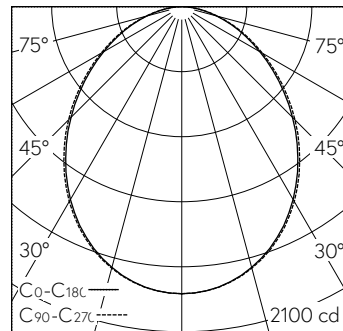

QR-Code scannen und auf www.neuco.ch mehr über diesen Artikel erfahren

X 72500014110
 farblos
 LED 36 W 4399 lm-h 4000 K
 Konverter schaltbar on/off

IP54 IK02

Rasterleuchte mit direktem Lichtaustritt.
 Schutzart IP54, staub- und spritzwassergeschützt
 Schutzklasse I.

Gehäuse Stahlblech, verkehrsweiss (~RAL 9016).
 Geeignet für geschnittene Decken, Decken mit verdeckt symmetrischer Schienenkonstruktion bzw. sichtbaren T-Schienen.
 LED neutralweiss. CRI>80. Konverter on/off.
 Aluminiumrahmen natur eloxiert mit integriertem satiniertem Acrylglas Difusor.
 3-polige Steckklemme.
 Ohne Befestigungsbügel, separat zu bestellen.
 5 Jahre Garantie.

h [m]	C0-C180 D [m] 96°	C90-C270 D [m] 98°	E (0°)
1	2.22	2.30	1854
2	4.44	4.60	463
3	6.66	6.90	206
4	8.88	9.20	116
5	11.11	11.50	74

LED 4000 K 36 W 4399 lm-h 96°/98° / CIE Flux 53 82 96 100 100 / A40 nach DIN 5...

Technische Daten

Leuchtenlichtstrom	4399 lm-h
Anschlussleistung	36 W
Lichtausbeute	122 lm-h/W
Modullichtstrom	-
Modulleistung	-
Farbortstabilität	-
Farbwiedergabe	CRI > 80
Lichtstromerhalt	L80/B10 bei 50'000 h (25 °C)
Farbtemperatur	4000 K
Energieeffizienzklasse	-