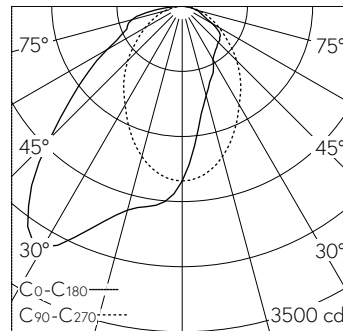

LED 4000 K 42 W 4668 lm-h / CIE Flux 51 81 95 100 100 / A40 nach DIN 5040

Technische Daten

Leuchtenlichtstrom	4668 lm-h
Anschlussleistung	42 W
Lichtausbeute	112 lm-h/W
Modullichtstrom	-
Modulleistung	-
Farbortstabilität	SDCM 3
Farbwiedergabe	CRI ≥ 80
Lichtstromerhalt	L90/B50 bei 50'000 h (25 °C)
Farbtemperatur	4000 K

Weitere Angaben

Lichtaustritt	direkt
Lichtverteilung	asymmetrisch
Blendungsbewertung UGR längs	26.5
Blendungsbewertung UGR quer	24.1
Betriebsspannung	230 V AC 50 Hz 230 V DC 0 Hz
Gewicht	4.67 kg
Gewicht inkl. Verpackung	5.4 kg
Photobiologische Sicherheit	Risikogruppe 1 (geringes Risiko)
Zubehör	Für diese Leuchte sind separate Zubehörteile erhältlich. Kontaktieren Sie uns für eine Beratung.