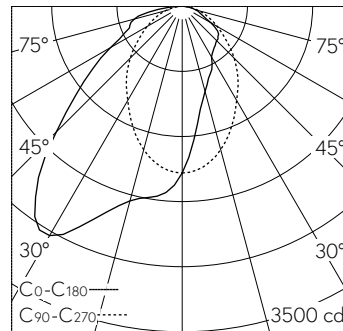

LED 3000 K 42 W 4455 lm-h / CIE Flux 51 81 95 100 100 / A40 nach DIN 5040

Technische Daten

Leuchtenlichtstrom	4455 lm-h
Anschlussleistung	42 W
Lichtausbeute	107 lm-h/W
Modullichtstrom	-
Modulleistung	-
Farbortstabilität	SDCM 3
Farbwiedergabe	CRI ≥ 80
Lichtstromerhalt	L90/B50 bei 50'000 h (25 °C)
Farbtemperatur	3000 K

Weitere Angaben

Lichtaustritt	direkt
Lichtverteilung	asymmetrisch
Blendungsbewertung UGR längs	26.4
Blendungsbewertung UGR quer	23.9
Betriebsspannung	230 V AC 50 Hz 230 V DC 0 Hz
Gewicht	4.67 kg
Gewicht inkl. Verpackung	5.4 kg
Photobiologische Sicherheit	Risikogruppe 1 (geringes Risiko)
Zubehör	Für diese Leuchte sind separate Zubehörteile erhältlich. Kontaktieren Sie uns für eine Beratung.