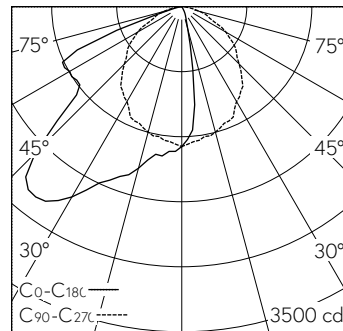

QR-Code scannen und auf www.neuco.ch mehr über diesen Artikel erfahren

X 65040024190
verkehrsweiss RAL 9016
LED 29 W 3726 lm-h 4000 K
Konverter schaltbar on/off

IP20 IK03

Deckenaufbauleuchte mit direktem Lichtaustritt und asymmetrischer Lichtverteilung.
Schutzart IP20
Schutzklasse I.

Gehäuse Stahlblech, rechteckiger Querschnitt, Stirnseiten aus Kunststoff mit integriertem Lichtbandverbinder, verkehrsweiss (RAL 9016).
LED-Modul, neutralweiss. CRI≥80.
Konverter on/off.
Aluminiumspiegel seidenmatt eloxiert mit asymmetrischer Lichtlenkung, für Wall-Washer-Charakteristik, selbststrahlend.
3-polige Steckklemme.

5 Jahre Garantie.

LED 4000 K 29 W 3726 lm-h / CIE Flux 47 80 98 100 100 / A40 nach DIN 5040

Technische Daten

Leuchtenlichtstrom	3726 lm-h
Anschlussleistung	29 W
Lichtausbeute	127 lm-h/W
Modullichtstrom	-
Modulleistung	-
Farbortstabilität	-
Farbwiedergabe	CRI ≥ 80
Lichtstromerhalt	-
Farbtemperatur	4000 K
Energieeffizienzklasse	A++