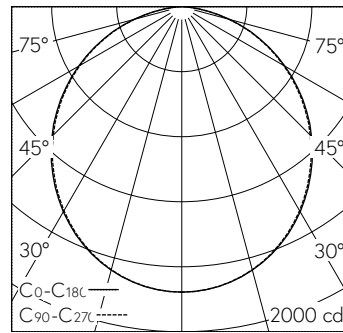

QR-Code scannen und auf www.neuco.ch mehr über diesen Artikel erfahren

X 62000016680
farblos
LED 34 W 4651 lm-h 4000 K
DALI-Konverter steuerbar

IP54 IK00

Deckenaufbauleuchte mit direktem Lichtaustritt.
Schutzart IP54, staub- und spritzwassergeschützt
Schutzklasse I.

Gehäuse Stahlblech in Gehrung geschnitten, verkehrsweiss (~RAL 9016).
LED neutralweiss. CRI>80.
Konverter DALI.
Aluminiumrahmen natur eloxiert mit integriertem Acrylglas Diffusor, opal.
5-polige Steckklemme.

5 Jahre Garantie.

PUSH, switchDIM und Touch-DIM® werden nicht unterstützt.