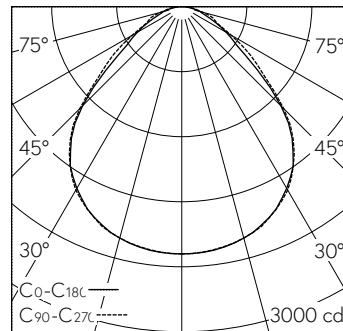

QR-Code scannen und auf www.neuco.ch mehr über diesen Artikel erfahren

X 62000016650
farblos
LED 34 W 4955 lm-h 4000 K
DALI-Konverter steuerbar

IP54 IK03

Deckenaufbauleuchte mit direktem Lichtaustritt.
Schutzart IP54, staub- und spritzwassergeschützt
Schutzklasse I.

Gehäuse Stahlblech in Gehrung geschnitten, verkehrsweiss (~RAL 9016).
LED neutralweiss. CRI>80.
Konverter DALI.
Aluminiumrahmen natur eloxiert mit integrierter Micro-Prismenscheibe aus Acrylglas, rundumentblendet.
5-polige Steckklemme.
Abziehwerkzeug wird mitgeliefert.
5 Jahre Garantie.

PUSH, switchDIM und Touch-DIM® werden nicht unterstützt.