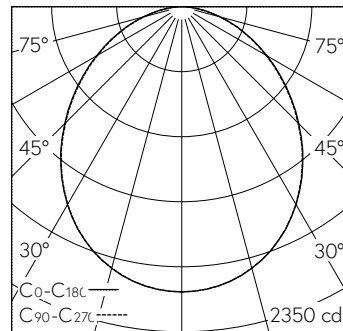

QR-Code scannen und auf www.neuco.ch mehr über diesen Artikel erfahren

X 62000016613
farblos
LED 34 W 4977 lm-h 4000 K
DALI-Konverter steuerbar

IP54 IK00

Deckenaufbauleuchte mit direktem Lichtaustritt.
Schutzart IP54, staub- und spritzwassergeschützt
Schutzklasse I.

Geprüft für Reinraumanlagen gemäss ISO-Klasse 1 sowie chemischer und biologischer Beständigkeit auf Einzelkomponentenebene.
Gehäuse Stahlblech in Gehrung geschnitten, verkehrsweis (-RAL 9016).
LED neutralweiss. CRI>80.
Konverter DALI.
Aluminiumrahmen natur eloxiert mit integriertem satiniertem Acrylglas Diffusor.
3-polige Steckklemme.

5 Jahre Garantie.

PUSH, switchDIM und Touch-DIM® werden nicht unterstützt.