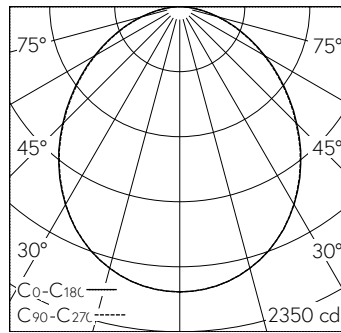

QR-Code scannen und auf www.neuco.ch mehr über diesen Artikel erfahren

X 62000016610
farblos
LED 34 W 4977 lm-h 4000 K
DALI-Konverter steuerbar

IP54 IK00

Deckenaufbauleuchte mit direktem Lichtaustritt.
Schutzart IP54, staub- und spritzwassergeschützt
Schutzklasse I.

Gehäuse Stahlblech in Gehrung geschnitten, verkehrsweiss (~RAL 9016).
LED neutralweiss. CRI>80.
Konverter DALI.
Aluminiumrahmen natur eloxiert mit integriertem Acrylglas Diffusor satiniert, diffus strahlend.
5-polige Steckklemme.

5 Jahre Garantie.

PUSH, switchDIM und Touch-DIM® werden nicht unterstützt.