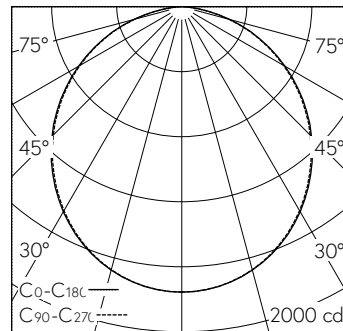

QR-Code scannen und auf [www.neuco.ch](http://www.neuco.ch) mehr über diesen Artikel erfahren

X 62000014180  
 farblos  
 LED 34 W 4651 lm-h 4000 K  
 Konverter schaltbar on/off

Deckenaufbauleuchte mit direktem Lichtaustritt.  
 Schutzart IP54, staub- und spritzwassergeschützt  
 Schutzklasse I.

Gehäuse Stahlblech in Gehrung geschnitten, verkehrsweiss (~RAL 9016).  
 LED neutralweiss. CRI>80.  
 Konverter on/off.  
 Aluminiumrahmen natur eloxiert mit integriertem Acrylglas Diffusor, opal.  
 3-polige Steckklemme.

5 Jahre Garantie.

h [m]	C0-C180 D [m] 110°	C90-C270 D [m] 108°	E (0°)
1	2.86	2.75	1756
2	5.71	5.51	439
3	8.57	8.26	195
4	11.43	11.01	110
5	14.28	13.76	70

IP54 IK00

LED 4000 K 34 W 4651 lm-h 110°/108° / CIE Flux 48 80 96 100 100 / A40 nach DIN ...

**Technische Daten**

Leuchtenlichtstrom	4651 lm-h
Anschlussleistung	34 W
Lichtausbeute	137 lm-h/W
Modullichtstrom	-
Modulleistung	-
Farbortstabilität	-
Farbwiedergabe	CRI > 80
Lichtstromerhalt	L80/B10 bei 50'000 h (25 °C)
Farbtemperatur	4000 K
Energieeffizienzklasse	-