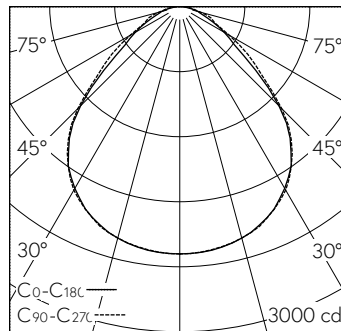

QR-Code scannen und auf www.neuco.ch mehr über diesen Artikel erfahren

X 62000014153
 farblos
 LED 33 W 5206 lm-h 4000 K
 Konverter schaltbar on/off

IP54 IK03

Deckenaufbauleuchte mit direktem Lichtaustritt.
 Schutzart IP54, staub- und spritzwassergeschützt
 Schutzklasse I.

Geprüft für Reinraumanlagen gemäss ISO-Klasse 1 sowie chemischer und biologischer Beständigkeit auf Einzelkomponentenebene.
 Gehäuse Stahlblech in Gehrung geschnitten, verkehrsweis (-RAL 9016).
 LED neutralweiss. CRI>80.
 Konverter on/off.
 Aluminiumrahmen natur eloxiert mit integriertem satiniertes Micro-Prismenscheibe aus Acrylglas.
 3-polige Steckklemme.

5 Jahre Garantie.

h [m]	C ₀ -C ₁₈₀ D [m] 94°	C ₉₀ -C ₂₇₀ D [m] 96°	E (0°)
1	2.14	2.22	2281
2	4.29	4.44	570
3	6.43	6.66	253
4	8.58	8.88	143
5	10.72	11.11	91

LED 4000 K 33 W 5206 lm-h 94°/96° / CIE Flux 60 88 97 100 100 / A50 nach DIN 5...

Technische Daten

Leuchtenlichtstrom	5206 lm-h
Anschlussleistung	33 W
Lichtausbeute	159 lm-h/W
Modullichtstrom	-
Modulleistung	-
Farbortstabilität	-
Farbwiedergabe	CRI > 80
Lichtstromerhalt	L80/B10 bei 50'000 h (25 °C)
Farbtemperatur	4000 K
Energieeffizienzklasse	A++