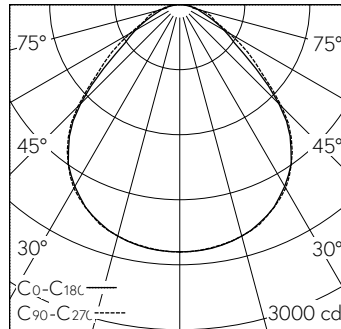

QR-Code scannen und auf www.neuco.ch mehr über diesen Artikel erfahren

X 62000014150
 farblos
 LED 34 W 4955 lm-h 4000 K
 Konverter schaltbar on/off

IP54 IK03

Deckenaufbauleuchte mit direktem Lichtaustritt.
 Schutzart IP54, staub- und spritzwassergeschützt
 Schutzklasse I.

Gehäuse Stahlblech in Gehrung geschnitten, verkehrsweiss (-RAL 9016).
 LED neutralweiss. CRI>80.
 Konverter on/off.
 Aluminiumrahmen natur eloxiert mit integrierter Micro-Prismenscheibe aus Acrylglas, rundumentblendet.
 3-polige Steckklemme.
 Abziehwerkzeug wird mitgeliefert.
 5 Jahre Garantie.

h [m]	D [m] 94°	D [m] 96°	E (0°)
1	2.14	2.22	2281
2	4.29	4.44	570
3	6.43	6.66	253
4	8.58	8.88	143
5	10.72	11.11	91

LED 4000 K 34 W 4955 lm-h 94°/96° / CIE Flux 60 88 97 100 100 / A50 nach DIN 5...

Technische Daten

Leuchtenlichtstrom	4955 lm-h
Anschlussleistung	34 W
Lichtausbeute	146 lm-h/W
Modullichtstrom	-
Modulleistung	-
Farbortstabilität	-
Farbwiedergabe	CRI > 80
Lichtstromerhalt	L80/B10 bei 50'000 h (25 °C)
Farbtemperatur	4000 K
Energieeffizienzklasse	-