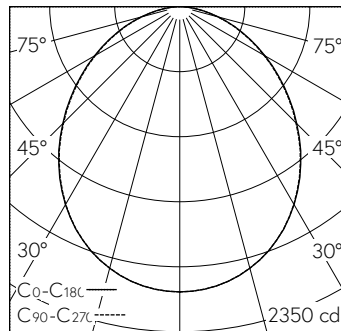

QR-Code scannen und auf www.neuco.ch mehr über diesen Artikel erfahren

X 62000014110
 farblos
 LED 34 W 4977 lm-h 4000 K
 Konverter schaltbar on/off

IP54 IK00

Deckenaufbauleuchte mit direktem Lichtaustritt.
 Schutzart IP54, staub- und spritzwassergeschützt
 Schutzklasse I.

Gehäuse Stahlblech in Gehrung geschnitten, verkehrsweis (-RAL 9016).
 LED neutralweiss. CRI>80.
 Konverter on/off.
 Aluminiumrahmen natur eloxiert mit integriertem Acrylglas Diffusor satiniert, diffus strahlend.
 3-polige Steckklemme.

5 Jahre Garantie.

h [m]	C0-C180 D [m] 100°	C90-C270 D [m] 100° E (0°)
1	2.38	2.38 2061
2	4.77	4.77 515
3	7.15	7.15 229
4	9.53	9.53 129
5	11.92	11.92 82

LED 4000 K 34 W 4977 lm-h 100°/100° / CIE Flux 52 82 96 100 100 / A40 nach DIN...

Technische Daten

Leuchtenlichtstrom	4977 lm-h
Anschlussleistung	34 W
Lichtausbeute	146 lm-h/W
Modullichtstrom	-
Modulleistung	-
Farbortstabilität	-
Farbwiedergabe	CRI > 80
Lichtstromerhalt	L80/B10 bei 50'000 h (25 °C)
Farbtemperatur	4000 K
Energieeffizienzklasse	-