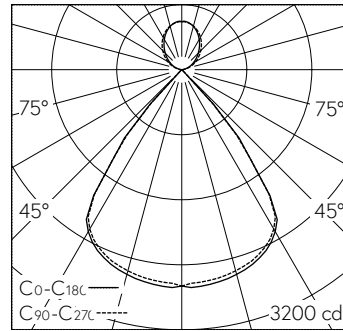

BAP 65.
Gehäuse Stahlblech, weissaluminium (RAL 9006), Stirnseiten Aludruckguss schwarz.
LED neutralweiss. CRI≥80.
SDCM 3.

Konverter DALI easy01C.
Direkt: 80° LED Linsen, klar mit Micro-Einzelraster schwarz.
Indirekt: opale Scheibe aus PMMA für homogene Deckenaufhellung.
Elektrischer Anschluss über integrierte transparente Anschlussleitung 5x 0.75², L1900, Leitungsenden abgemantelt.
Pendel-Set höhenverstellbar.
5-polige Steckklemme.

5 Jahre Garantie.

Auf Anfrage in Schwarz lieferbar.

LED 4000 K 35 W 4923 lm-h / CIE Flux 94 100 100 73 100 / B83 nach DIN 5040

Technische Daten

Leuchtenlichtstrom	4923 lm-h
Anschlussleistung	35 W
Lichtausbeute	142 lm-h/W
Modullichtstrom	-
Modulleistung	-
Farbortstabilität	SDCM 3
Farbwiedergabe	CRI ≥ 80
Lichtstromerhalt	L80/B10 bei 50'000 h (25 °C)
Farbtemperatur	4000 K
Energieeffizienzklasse	A++