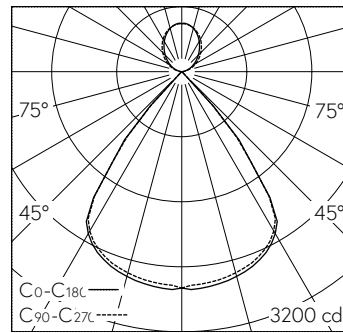

5 Jahre Garantie.

Auf Anfrage in Schwarz lieferbar.

LED 4000 K 35 W 4923 lm-h / CIE Flux 94 100 100 73 100 / B83 nach DIN 5040

Technische Daten

Leuchtenlichtstrom	4923 lm-h
Anschlussleistung	35 W
Lichtausbeute	142 lm-h/W
Modullichtstrom	-
Modulleistung	-
Farbortstabilität	SDCM 3
Farbwiedergabe	CRI ≥ 80
Lichtstromerhalt	L80/B10 bei 50'000 h (25 °C)
Farbtemperatur	4000 K
Energieeffizienzklasse	A++