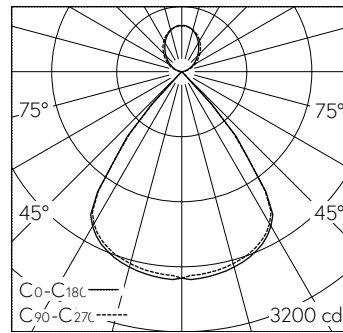

BAP 65.
Gehäuse Stahlblech, weissaluminium (RAL 9006), Stirnseiten Aludruckguss schwarz.
LED warmweiss. CRI≥80.
SDCM 3.

Konverter DALI easy01C.
Direkt: 80° LED Linsen, klar mit Micro-Einzelraster schwarz.
Indirekt: opale Scheibe aus PMMA für homogene Deckenaufhellung.
Elektrischer Anschluss über integrierte transparente Anschlussleitung 5x 0.75², L1900, Leitungsenden abgemantelt.
Pendel-Set höhenverstellbar.
5-polige Steckklemme.

5 Jahre Garantie.

Auf Anfrage in Schwarz lieferbar.

LED 3000 K 35 W 4698 lm-h / CIE Flux 94 100 100 73 100 / B83 nach DIN 5040

Technische Daten

Leuchtenlichtstrom	4698 lm-h
Anschlussleistung	35 W
Lichtausbeute	135 lm-h/W
Modullichtstrom	-
Modulleistung	-
Farbortstabilität	SDCM 3
Farbwiedergabe	CRI ≥ 80
Lichtstromerhalt	L80/B10 bei 50'000 h (25 °C)
Farbtemperatur	3000 K
Energieeffizienzklasse	A++